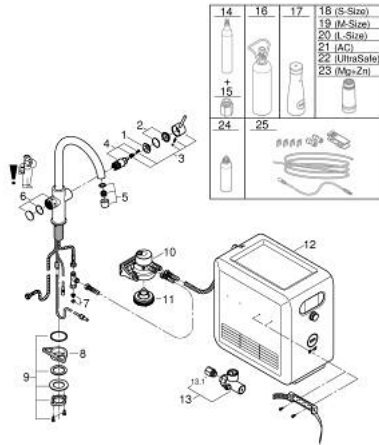

Pure Freude
an Wasser

31 323 002 GROHE BLUE PROFESSIONAL C-AUSLAUF SET

PRODUKTBESCHREIBUNG (2/2)

- Passende Filter:- Filter S-Size, Kapazität 600 Liter bei 20° dKH (40 404 001)- Filter M-Size, Kapazität 1500 Liter bei 20° dKH (40 430 001)- Filter L-Size, Kapazität 2500 Liter bei 20° dKH (40 412 001)- Aktivkohlefilter, Kapazität 3000 Liter (40 547 001)- Magnesium+ Zink Filter, Kapazität 400 Liter bei 17° dGH (40 691 002)

31 323 002 GROHE BLUE PROFESSIONAL C-AUSLAUF SET

ERSATZTEILE, September 2021 – jetzt

- 1: Befestigungsring (Bestell-Nr. 07419000)
- 2: Kappe (Bestell-Nr. 46581000)
- 3: Hebel (Bestell-Nr. 46957000)
- 4: Kartusche (Bestell-Nr. 46580000)
- 5: Mousseur für GROHE Blue Einzelarmaturen (Bestell-Nr. 48343000)
- 6: Bedieneinheit (Bestell-Nr. 46958000)
- 7: Sieb (Bestell-Nr. 47576000)
- 8: Stabilisierungsplatte (Bestell-Nr. 05334000)
- 9: Schaftbefestigung (Bestell-Nr. 48384000)
- 10: Filterkopf (Bestell-Nr. 64508001)
- 11: Adapter für Reinigungskartusche (Bestell-Nr. 40694000)
- 12: Kühler und Karbonisierer (Bestell-Nr. 40554002)
- 13: Druckanzeiger (Bestell-Nr. 46717000)
- 13.1: Adapter auf 425g CO₂ Flasche für GROHE Blue Professional (Bestell-Nr. 40962000)
- 14: Starterset 425 g CO₂ Flaschen (4 Stück) (Bestell-Nr. 40422000)*
- 15: Adapter auf 425g CO₂ Flasche für GROHE Blue Professional (Bestell-Nr. 40962000)*
- 16: Starterset 2 kg CO₂ Flasche (Bestell-Nr. 40423000)*
- 17: Glaskaraffe mit Deckelset (Bestell-Nr. 40405001)*
- 18: Filter S-Size (Bestell-Nr. 40404001)*
- 19: Filter M-Size (Bestell-Nr. 40430001)*
- 20: Filter L-Size (Bestell-Nr. 40412001)*
- 21: Aktivkohlefilter (Bestell-Nr. 40547001)*
- 22: UltraSafe Filter (Bestell-Nr. 40575002)*
- 23: Magnesium + Zink Filter (Bestell-Nr. 40691002)*
- 24: Reinigungskartusche (Bestell-Nr. 40434001)*
- 25: Verlängerungsset (Bestell-Nr. 40843000)*