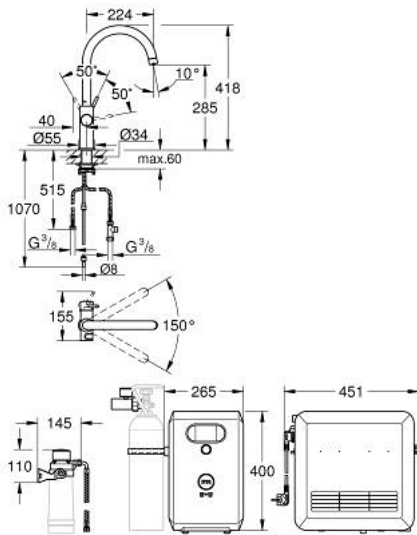

31 323 002 GROHE BLUE PROFESSIONAL C-AUSLAUF SET

PRODUKTBESCHREIBUNG (1/2)

- Farbe: chrom
- GROHE Blue Einhand-Spültischbatterie mit Filterfunktion
- Einlochmontage
- Drucktasten für 3 gefilterte und gekühlte Tafelwasserarten
- still, medium, sprudelnd
- GROHE Long-Life Oberfläche
- GROHE SilkMove 28 mm Keramikkartusche
- schwenkbarer Rohrauslauf
- Schwenkbereich 150°
- getrennte Wasserführung für gefiltertes und ungefiltertes Wasser
- flexible Anschlussschläuche
- GROHE Blue Professional Kühler
- liefert 12 Liter gekühltes, sprudelndes Wasser pro Stunde
- Farbdisplay mit Druck- und Drehregler
- 270 Watt Kühleinheit, 230V, 50Hz
- Lautstärke im Standby Betrieb 46 dB(A)
- Schutzart IP 21
- CE-Zeichen
- benötigt Ventilationsöffnungen im Boden des Küchenschanks
- Anzeige und Überwachung von Verbrauchsdaten, Filter- bzw. CO₂-Kapazität über GROHE Watersystems App
- Push Benachrichtigung bei niedriger Filter- bzw. CO₂-Kapazität
- zusätzliche Überwachung über das GROHE Blue Professional Online-Dashboard möglich
- mit Bluetooth 4.0* und WIFI Datenkommunikation
- für Apple** und Android Geräte
- Reichweite bis zu 10 m abhängig von Wand- und Bodenbelägen
- Adapter für Reinigungskartusche 40 434 001
- Filterkopf mit flexibler Wasserhärteeinstellung
- CO₂ Druckanzeiger
- Der für die Inbetriebnahme notwendige GROHE Blue Filter, die 2 kg CO₂ Flasche (40 423 000) und die Reinigungskartusche (40 434 001) sind nicht im Lieferumfang enthalten und müssen separat bestellt werden

Pure Freude
an Wasser

31 323 002 GROHE BLUE PROFESSIONAL C-AUSLAUF SET

PRODUKTBESCHREIBUNG (2/2)

- Passende Filter:- Filter S-Size, Kapazität 600 Liter bei 20° dKH (40 404 001)- Filter M-Size, Kapazität 1500 Liter bei 20° dKH (40 430 001)- Filter L-Size, Kapazität 2500 Liter bei 20° dKH (40 412 001)- Aktivkohlefilter, Kapazität 3000 Liter (40 547 001)- Magnesium+ Zink Filter, Kapazität 400 Liter bei 17° dGH (40 691 002)